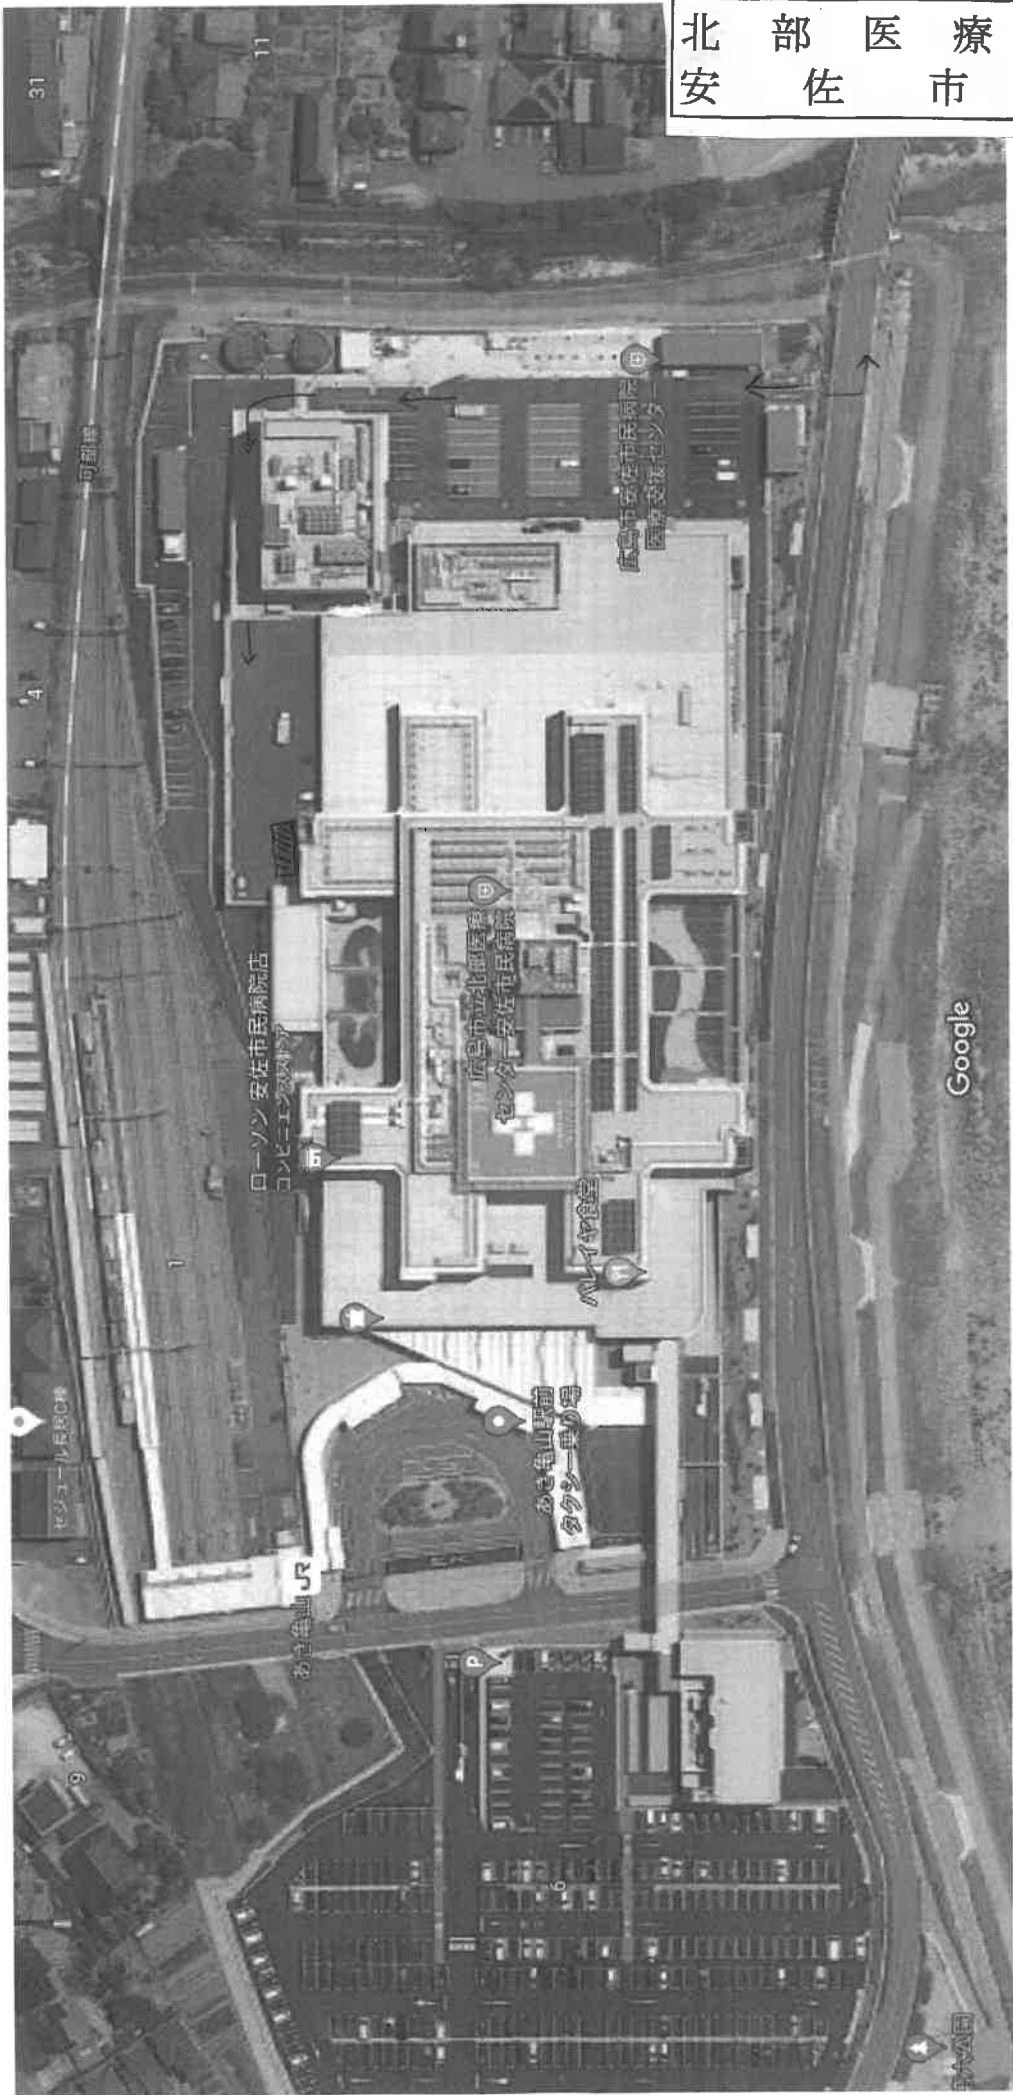

北部医療センター
安佐市民病院

©2022 CNES / Airbus, Digital Earth Technology, Maxar Technologies, 地図データ ©2022 20 m